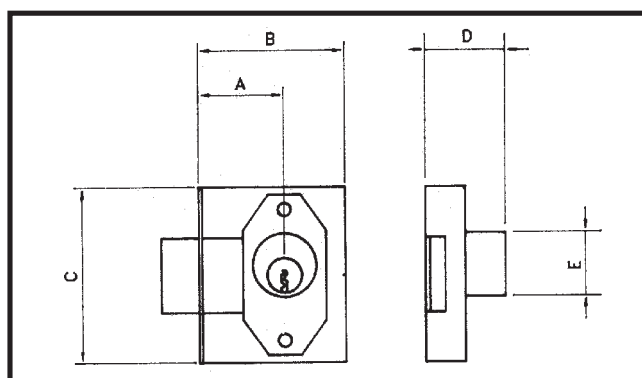

CERRADURAS PARA GAS NATURAL

SERIE ARMARIO

Cerradura de pestillo.

Ref. 20: modelos no reversibles; mano derecha o izquierda. 2 llaves de alpaca ref. nº 1.

Ref. 20: caja y pestillo de hierro, cilíndrico y escudo de latón pulido.

	A	B	C	D	E
20-25	25	45	60	27	22

SERIE BATERIA

Idéntica construcción que la serie Armario con la diferencia de apertura mediante pestillo por la parte interior.