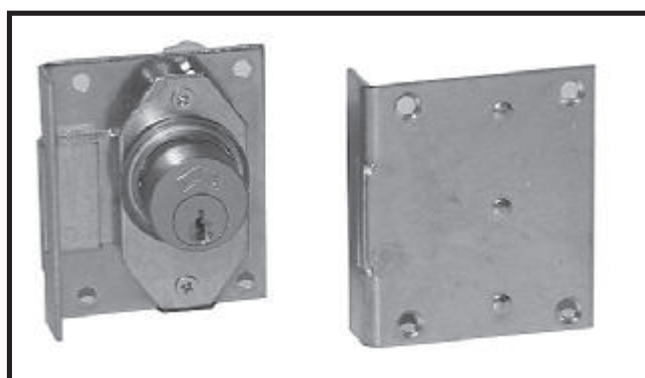

CERRADURAS PARA GAS NATURAL

SERIE ARMARIO

Cerradura de pestillo.

Ref. 20: modelos no reversibles; mano derecha o izquierda. 2 llaves de alpaca ref. nº 1.

Ref. 20: caja y pestillo de hierro, cilíndrico y escudo de latón pulido.

	A	B	C	D	E
20-25	25	45	60	27	22

SERIE BATERIA

Idéntica construcción que la serie Armario con la diferencia de apertura mediante pestillo por la parte interior.