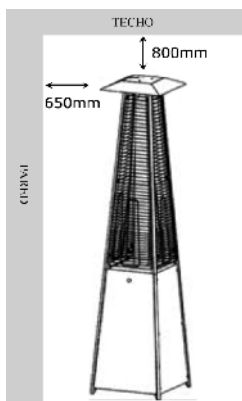

MERCASOL INOX

- Pintada en epoxi Inox.
- **Potencia Nominal:** 3,5kW ÷ 10,5 kW
- **Categoría:** I3+
- **Tipo de gas:** G30 a 28÷30mbar
G31 a 37mbar
- **Ø inyector:** 1,7 mm
- **Consumo nominal:** 0,3 ÷ 0,9 Kg/h
- **Encendido:** piezoeléctrico
- **Medidas:** 2300xØ560 mm
- **Peso:** 17 Kg (sin botella)

CODIGO	← →	⚖	📦	8 430 570	€
MT-01555			1	015555	465,92

MERCALUZ

- Fabricada en Acero Inox.
- **Potencia Nominal:** 5,7kW ÷ 9,5 kW
- **Categoría:** I3+
- **Tipo de gas:** G30 a 28÷30mbar
G31 a 37mbar
- **Ø inyector:** 1,5 mm
- **Consumo nominal:** 0,4 ÷ 0,7 Kg/h
- **Encendido:** tren de chispas
- **Medidas:** 2210x520x520 mm
- **Peso:** 26 Kg (sin botella)