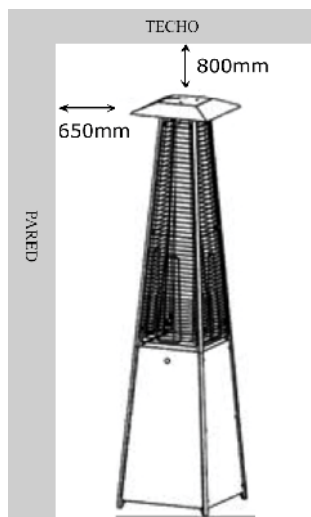

MERCASOL INOX

- Pintada en epoxi Inox.
- Potencia Nominal: 3,5kW ÷ 10,5 kW
- Categoría: I3+
- Tipo de gas: G30 a 28÷30mbar
G31 a 37mbar
- Ø inyector: 1,7 mm
- Consumo nominal: 0,3 ÷ 0,9 Kg/h
- Encendido: piezoeléctrico
- Medidas: 2300xØ560 mm
- Peso: 17 Kg (sin botella)

CODIGO	↔	⚖️	📦	8 430570	€
MT-01555			1	015555	465,92

MERCALUZ

- Fabricada en Acero Inox.
- Potencia Nominal: 5,7kW ÷ 9,5 kW
- Categoría: I3+
- Tipo de gas: G30 a 28÷30mbar
G31 a 37mbar
- Ø inyector: 1,5 mm
- Consumo nominal: 0,4 ÷ 0,7 Kg/h
- Encendido: tren de chispas
- Medidas: 2210x520x520 mm
- Peso: 26 Kg (sin botella)