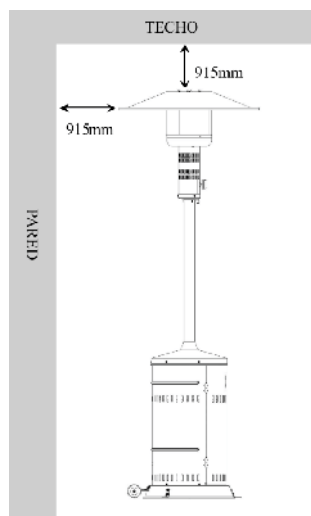

MERCASOL INOX

- Pintada en epoxi Inox.
- Potencia Nominal: 3,5kW ÷ 10,5 kW
- Categoría: I3+
- Tipo de gas: G30 a 28÷30mbar
G31 a 37mbar
- Ø inyector: 1,7 mm
- Consumo nominal: 0,3 ÷ 0,9 Kg/h
- Encendido: piezoeléctrico
- Medidas: 2300xØ560 mm
- Peso: 17 Kg (sin botella)

CODIGO	↔	⚖️	📦	8 430570	€
MT-01555			1	015555	465,92

MERCALUZ

- Fabricada en Acero Inox.
- Potencia Nominal: 5,7kW ÷ 9,5 kW
- Categoría: I3+
- Tipo de gas: G30 a 28÷30mbar
G31 a 37mbar
- Ø inyector: 1,5 mm
- Consumo nominal: 0,4 ÷ 0,7 Kg/h
- Encendido: tren de chispas
- Medidas: 2210x520x520 mm
- Peso: 26 Kg (sin botella)