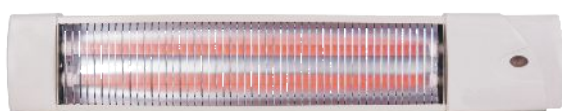

Con cuerda

MERCALOR DE BAÑO PARED

- Potencias: 600/1200w
- Interruptor de seguridad

CODIGO	↔	⚖	📦	8 430 570	€
MT-01506				015067	23,60