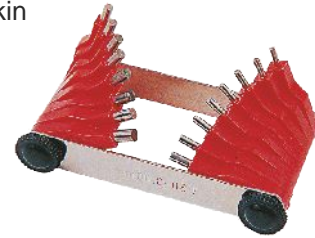

JGO. GALGAS PARA TOBERAS

Se sirve en Skin

CODIGO					€
MT-23422	20P	0,45-1,5	1	234222	17,87
MT-23424	16P	1,5-3,0	1	234246	19,87