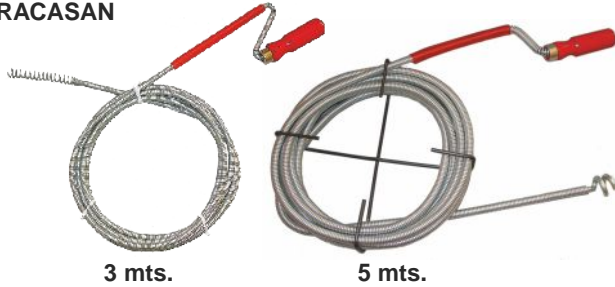

DESATASCADOR MUELLE

-FACIL DE USAR
-PARA LIMPIEZA DE TUBERIAS Y DESAGUES
OBTIENE RESULTADOS DONDE OTROS PRODUCTOS FRACASAN

3 mts.

5 mts.

CODIGO					€
MT-23153	3 mts.	1	231535	4,11	
MT-23155	5 mts.	1	231559	12,40