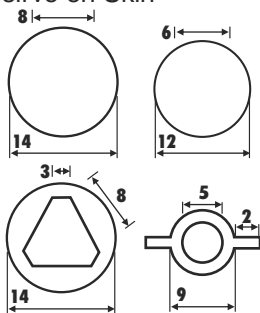

LLAVE PARA ARMARIOS (Compañías)

Se sirve en Skin

CODIGO					€
MT-23405		1	234057	5,75