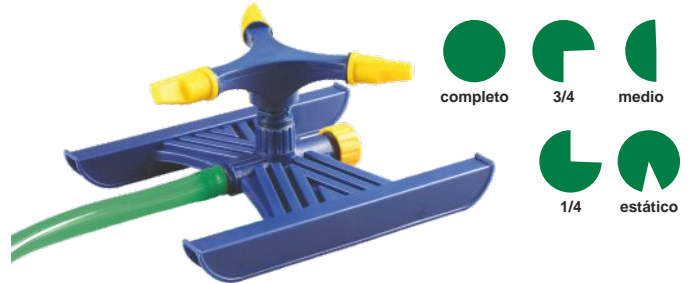

ASPERSOR TRINEO SECTORIAL

- Se sirve en Caja
- Cubre un círculo completo de 25 mts. Con regulador de distancia
- Base plástica en forma H
- Cubre un círculo completo
- Cabezal de plástico
- Flujo y distancia del caudal regulable

CODIGO	←→	⚖️	📦	8 430 570	€
MT-06101			24	061019	10,12

ASPERSOR TRINEO ROTATIVO

- 3 Brazos plástico
- Se sirve en Caja
- Cubre un círculo completo de 13 mts. de diámetro.
- La base tipo H le proporciona estabilidad en el suelo
- Cabezal de plástico

CODIGO	←→	⚖️	📦	8 430 570	€
MT-06103			12	061033	9,76

ASPERSOR TRINEO ROTATIVO

- Se sirve en Caja
- 3 Brazos aluminio
- Cubre un círculo completo de 13 mts. diámetro.
- Base plástica en forma H.
- Cabezal de plástico.

CODIGO	←→	⚖️	📦	8 430 570	€
MT-06107			12	061071	8,76

ASPERSOR 5 POSICIONES

- Se sirve en caja
- 5 Posiciones aspersoras seleccionables
- 5 selectores de fácil manejo, semi-flashes, circular, semi-circular, lineal
- Para seleccionar rote el módulo
- Resistente y duradero

CODIGO	←→	⚖️	📦	8 430 570	€
MT-06128			24	061286	5,60

ASPERSOR OSCILANTE

- Se sirve en Display
- Tubo de aluminio, 15-18 agujeros con surtidores de latón
- Base de plástico extraresistente con 36 posiciones para ajustar el área rectangular de riego
- El agua supera una altura de 250 m²

CODIGO	←→	⚖️	📦	8 430 570	€
MT-06115	15 Orificios		6	061156	21,92
MT-06118	18 Orificios		6	061187	22,92

ASPERSOR PINCHO ROTATIVO 3 BRAZOS

- Se sirve en Display
- Plástico de gran resistencia en base y cabeza de aluminio
- Válvula ahorro de agua, con control de distancia y caudal
- Círculo total o parcial

CODIGO	←→	⚖️	📦	8 430 570	€
MT-06123	Plástico		24	061231	7,23