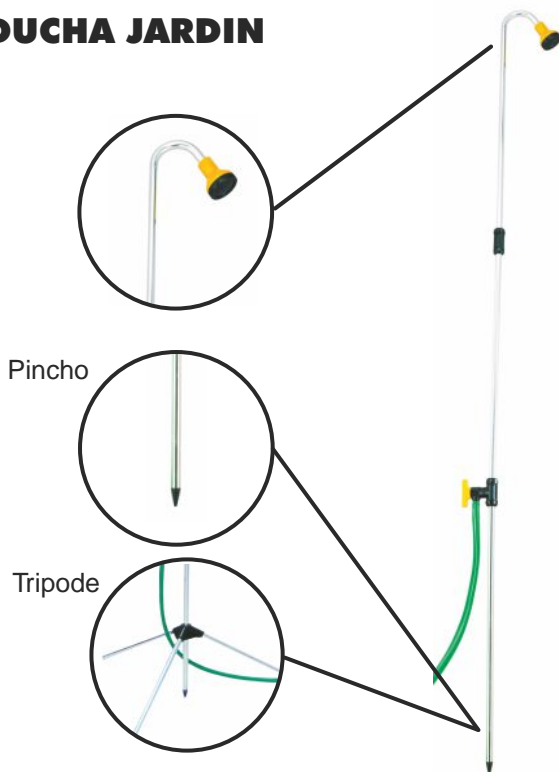

DUCHA JARDIN

CODIGO	←→	⚖️	📦	8 430 570	€
MT-06224	PINCHO		6	062245	23,59
MT-06228	TRIPODE		12	062283	24,52

PULVERIZADOR MOCHILA 16 lts.

- Se sirve en Caja
- Con nivelador lanza y asa
- Boquilla extralarga
- Cámara presión de gran resistencia
- Opción de uso ambidiestro