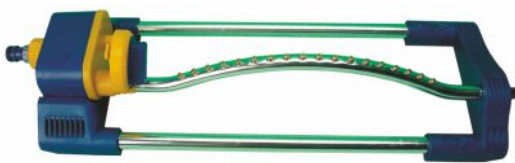

ASPERSOR TRINEO SECTORIAL

- Se sirve en Caja
- Cubre un círculo completo de 25 mts. Con regulador de distancia
- Base plástica en forma H
- Cubre un círculo completo
- Cabezal de plástico
- Flujo y distancia del caudal regulable

CODIGO	←→	⚖️	📦	8 430 570	€
MT-06101			24	061019	10,12

ASPERSOR TRINEO ROTATIVO

- 3 Brazos plástico
- Se sirve en Caja
- Cubre un círculo completo de 13 mts. de diámetro.
- La base tipo H le proporciona estabilidad en el suelo
- Cabezal de plástico

CODIGO	←→	⚖️	📦	8 430 570	€
MT-06103			12	061033	9,76

ASPERSOR TRINEO ROTATIVO

- Se sirve en Caja
- 3 Brazos aluminio
- Cubre un círculo completo de 13 mts. diámetro.
- Base plástica en forma H.
- Cabezal de plástico.

CODIGO	←→	⚖️	📦	8 430 570	€
MT-06107			12	061071	8,76

ASPERSOR 5 POSICIONES

- Se sirve en caja
- 5 Posiciones aspersoras seleccionables
- 5 selectores de fácil manejo, semi-flashes, circular, semi-circular, lineal
- Para seleccionar rote el módulo
- Resistente y duradero

CODIGO	←→	⚖️	📦	8 430 570	€
MT-06128			24	061286	5,60

ASPERSOR OSCILANTE

- Se sirve en Display
- Tubo de aluminio, 15-18 agujeros con surtidores de latón
- Base de plástico extraresistente con 36 posiciones para ajustar el área rectangular de riego
- El agua supera una altura de 250 m²

CODIGO	←→	⚖️	📦	8 430 570	€
MT-06115	15 Orificios		6	061156	21,92
MT-06118	18 Orificios		6	061187	22,92

ASPERSOR PINCHO ROTATIVO 3 BRAZOS

- Se sirve en Display
- Plástico de gran resistencia en base y cabeza de aluminio
- Válvula ahorro de agua, con control de distancia y caudal
- Círculo total o parcial

CODIGO	←→	⚖️	📦	8 430 570	€
MT-06123	Plástico		24	061231	7,23