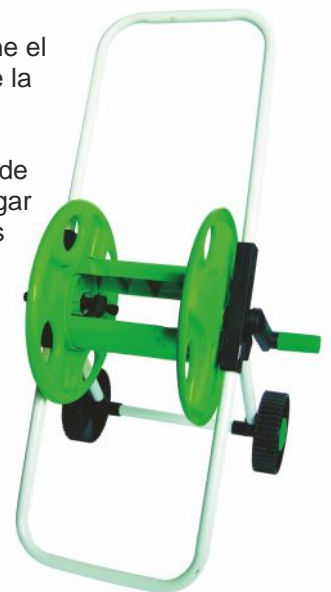

## SOPORTE MANGUERA METALICO

CODIGO €

MT-06160 061606 4,31

## ENROLLADOR MANGUERA

- Se sirve en Caja
- 50 mts. 1/2"
- La conexión en ángulo previene el pinzamiento, rotura y el rizo de la manguera cuando se active o desactive
- El conector permite la fijación de la manguera en su correcto lugar
- Fácil montaje sin herramientas
- Resistente a la corrosión y oxidación
- Conector manguera 1/2" - 45 mts.
- Conector manguera 5/8" - 35 mts.

## CARRO MANGUERA 45 mts. / 1/2"

- Se sirve en Caja
- La conexión en ángulo previene el pinzamiento, rotura y el rizo de la manguera cuando se active o desactive
- El conector permite la fijación de la manguera en su correcto lugar
- Fácil montaje sin herramientas
- Resistente a la corrosión y oxidación
- Conector manguera 1/2" - 45 mts.
- Conector manguera 5/8" - 35 mts.