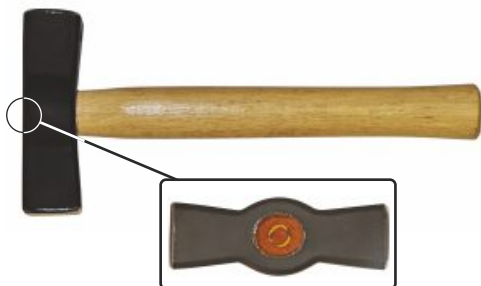

MAZA GOMA PROMO

CODIGO	←→	⚖️	📦	8 430 570	€
MT-24644	Ø65 mm		10-30	246447	3,34

KIT MACETA + 2 CORTAFRIOS

CODIGO	←→	⚖️	📦	8 430 570	€
MT-24518			2-8	245181	13,63

MAZA NYLON MANGO METALICO

CODIGO	←→	⚖️	📦	8 430 570	€
MT-24637	Ø28 mm		6	246379	18,67
MT-24638	Ø34 mm		6	246386	24,92
MT-24639	Ø44 mm		6	246393	35,36

MAZA NYLON MANGO MADERA

CODIGO	←→	⚖️	📦	8 430 570	€
MT-24630	Ø28 mm		6	246300	11,75
MT-24633	Ø34 mm		6	246331	15,48
MT-24634	Ø44 mm		6	246348	22,95

RECAMBIOS MAZA En bolsa 2 unidades

MT-24631	Ø28 mm		6	246317	3,83
MT-24632	Ø34 mm		6	246324	4,75
MT-24635	Ø44 mm		6	246355	6,87

MACETA ALBAÑIL "MANGO MADERA"

CODIGO	←→	⚖️	📦	8 430 570	€
MT-60608	O	800gr	6	606081	7,47
MT-60610	A	1000gr	6	606104	8,22
MT-60614	B	1400gr	6	606142	10,32

MARTILLO ENCOFRADOR 690gr M/M CON IMAN PARA PUNTAS