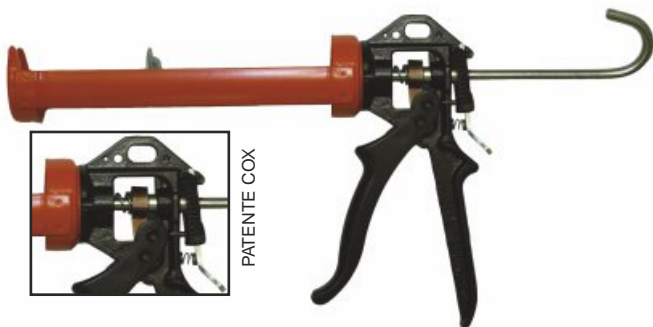

APLICADOR TUBULAR

CODIGO					€
MT-64678	300 ml Standart	12	646780		16,49
MT-64679	Boquilla recambio	10	646797		1,96

APLICADOR TACO QUÍMICO 2 Varillas

CODIGO					€
MT-64993		12	649934		21,41

APLICADOR TACO QUÍMICO 3 Varillas

CODIGO					€
MT-64991		12	649910		21,38

PISTOLAS UK "COX" APLICADOR TUBULAR

CODIGO					€
MT-64911	300 ml	10	649118		64,32
MT-64914	600 ml	10	649149		73,71
MT-64679	Boquilla recambio	10	646797		1,96

PISTOLAS SILICONA VARILLA "UK" FUERTE "COX" -Chilton

CODIGO					€
MT-64980	9"	10	649804		36,68

PISTOLAS SILICONA VARILLA "UK" "COX" -Easiflow

CODIGO					€
MT-64925	9"	25	649255		13,82

APLICADOR ESPUMA STANDART

CODIGO					€
MT-64983	1	649835	25,45		

APLICADOR ESPUMA PROFI-TEFLON VALVULA E INTERIOR TEFLONADO