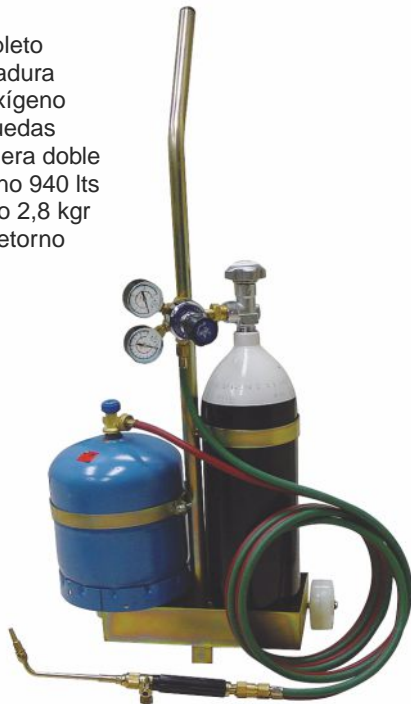

EQUIPO MINI-OXI BUTANO

Compuesto por:

- * Soplete completo
- * Boquilla soldadura
- * Regulador Oxígeno
- * Carrito portabotella
- * 3 mts. manguera doble
- * Botella oxígeno 400 lts
- * Botella butano 0,5 kgr
- * Válvula anti-retorno

EQUIPO PORTATIL OXI-ACETILENO

Compuesto por:

- * Soplete completo
- * Boquilla soldadura
- * Regulador Oxígeno
- * Regulador Acetileno
- * Carrito con ruedas
- * 3 mts. manguera doble
- * Botella oxígeno 940 lts
- * Botella acetileno 0,7 kgr
- * Válvula anti-retorno

CODIGO	←→	⚖️	📦	8 430570	€
MT-03125			1	031258	449,28

CODIGO	←→	⚖️	📦	8 430570	€
MT-03140			1	031401	843,65

EQUIPO PORTATIL OXI-BUTANO

Compuesto por:

- * Soplete completo
- * Boquilla soldadura
- * Regulador Oxígeno
- * Carrito con ruedas
- * 3 mts. manguera doble
- * Botella oxígeno 940 lts
- * Botella butano 2,8 kgr
- * Válvula anti-retorno

Para cartucho 190 gr

CODIGO				€
MT-03025	c/piezo	12	030251	37,40
MT-03026	sin piezo	12	030268	29,47

SOLDADOR TUBO c/PIEZO 1982°C

LLAMA DE ALTA POTENCIA
SOLDADOR CON TUBO ROTATORIO

- * Quemador rotatorio 360°
- * Regulación de la presión
- * Control ajustable de la llama
- * Fabricado en acero inoxidable y latón