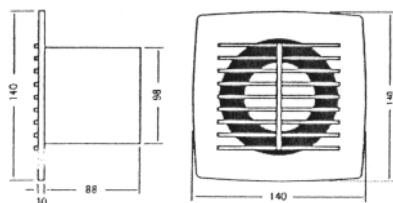

EXTRACTOR COCINA MOD. CX

- Carcasa metálica
- Fácil instalación
- Filtro incluido
- Bandeja de grasas
- Medidas:
CX300: 27x25,5x13cm
CX500: 36,5x37,5x12,5cm

CODIGO	MODELO	m ³ /h	W	Ømm	€
MT-13871	CX300	290	80	110	69,49
MT-13873	CX500	480	105	110	75,35

EXTRACTORES PARA ASEOS Y BAÑOS SERIE DOMESTICA PARA MURO

* Modelo Integrable (Grueso marco: 10 mm).

CODIGO	Modelo	Caudal m ³ /h	€
MT-13854	PLUS A4 Ø100-15W	98	17,49

EXTRACTORES PARA ASEOS Y BAÑOS SERIE DOMESTICA PARA MURO