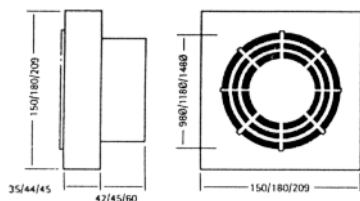

EXTRACTOR COCINA MOD. CX

- Carcasa metálica
- Fácil instalación
- Filtro incluido
- Bandeja de grasas
- Medidas:
CX300: 27x25,5x13cm
CX500: 36,5x37,5x12,5cm

CODIGO	MODELO	m ³ /h	W	Ømm	€
MT-13871	CX300	290	80	110	69,49
MT-13873	CX500	480	105	110	75,35

EXTRACTORES PARA ASEOS Y BAÑOS SERIE DOMESTICA PARA MURO

* Modelo Integrable (Grueso marco: 10 mm).

CODIGO	Modelo	Caudal m ³ /h	€
MT-13854	PLUS A4 Ø100-15W	98	17,49

EXTRACTORES PARA ASEOS Y BAÑOS SERIE DOMESTICA PARA MURO